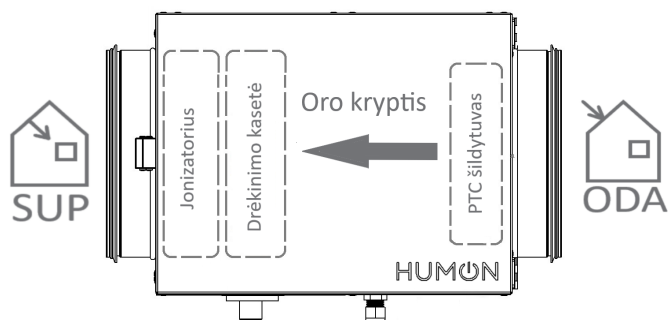

Drėkintuvo pusės parinkimas

Žiūrint į drėkintuvo dureles oro judėjimas yra iš dešinės į kairę - drėkintuvas kairinis, jei oro judėjimas iš kairės į dešinę - drėkintuvas dešininis

Kairinė apžiūros pusė WFL

Dešininė apžiūros pusė WFR